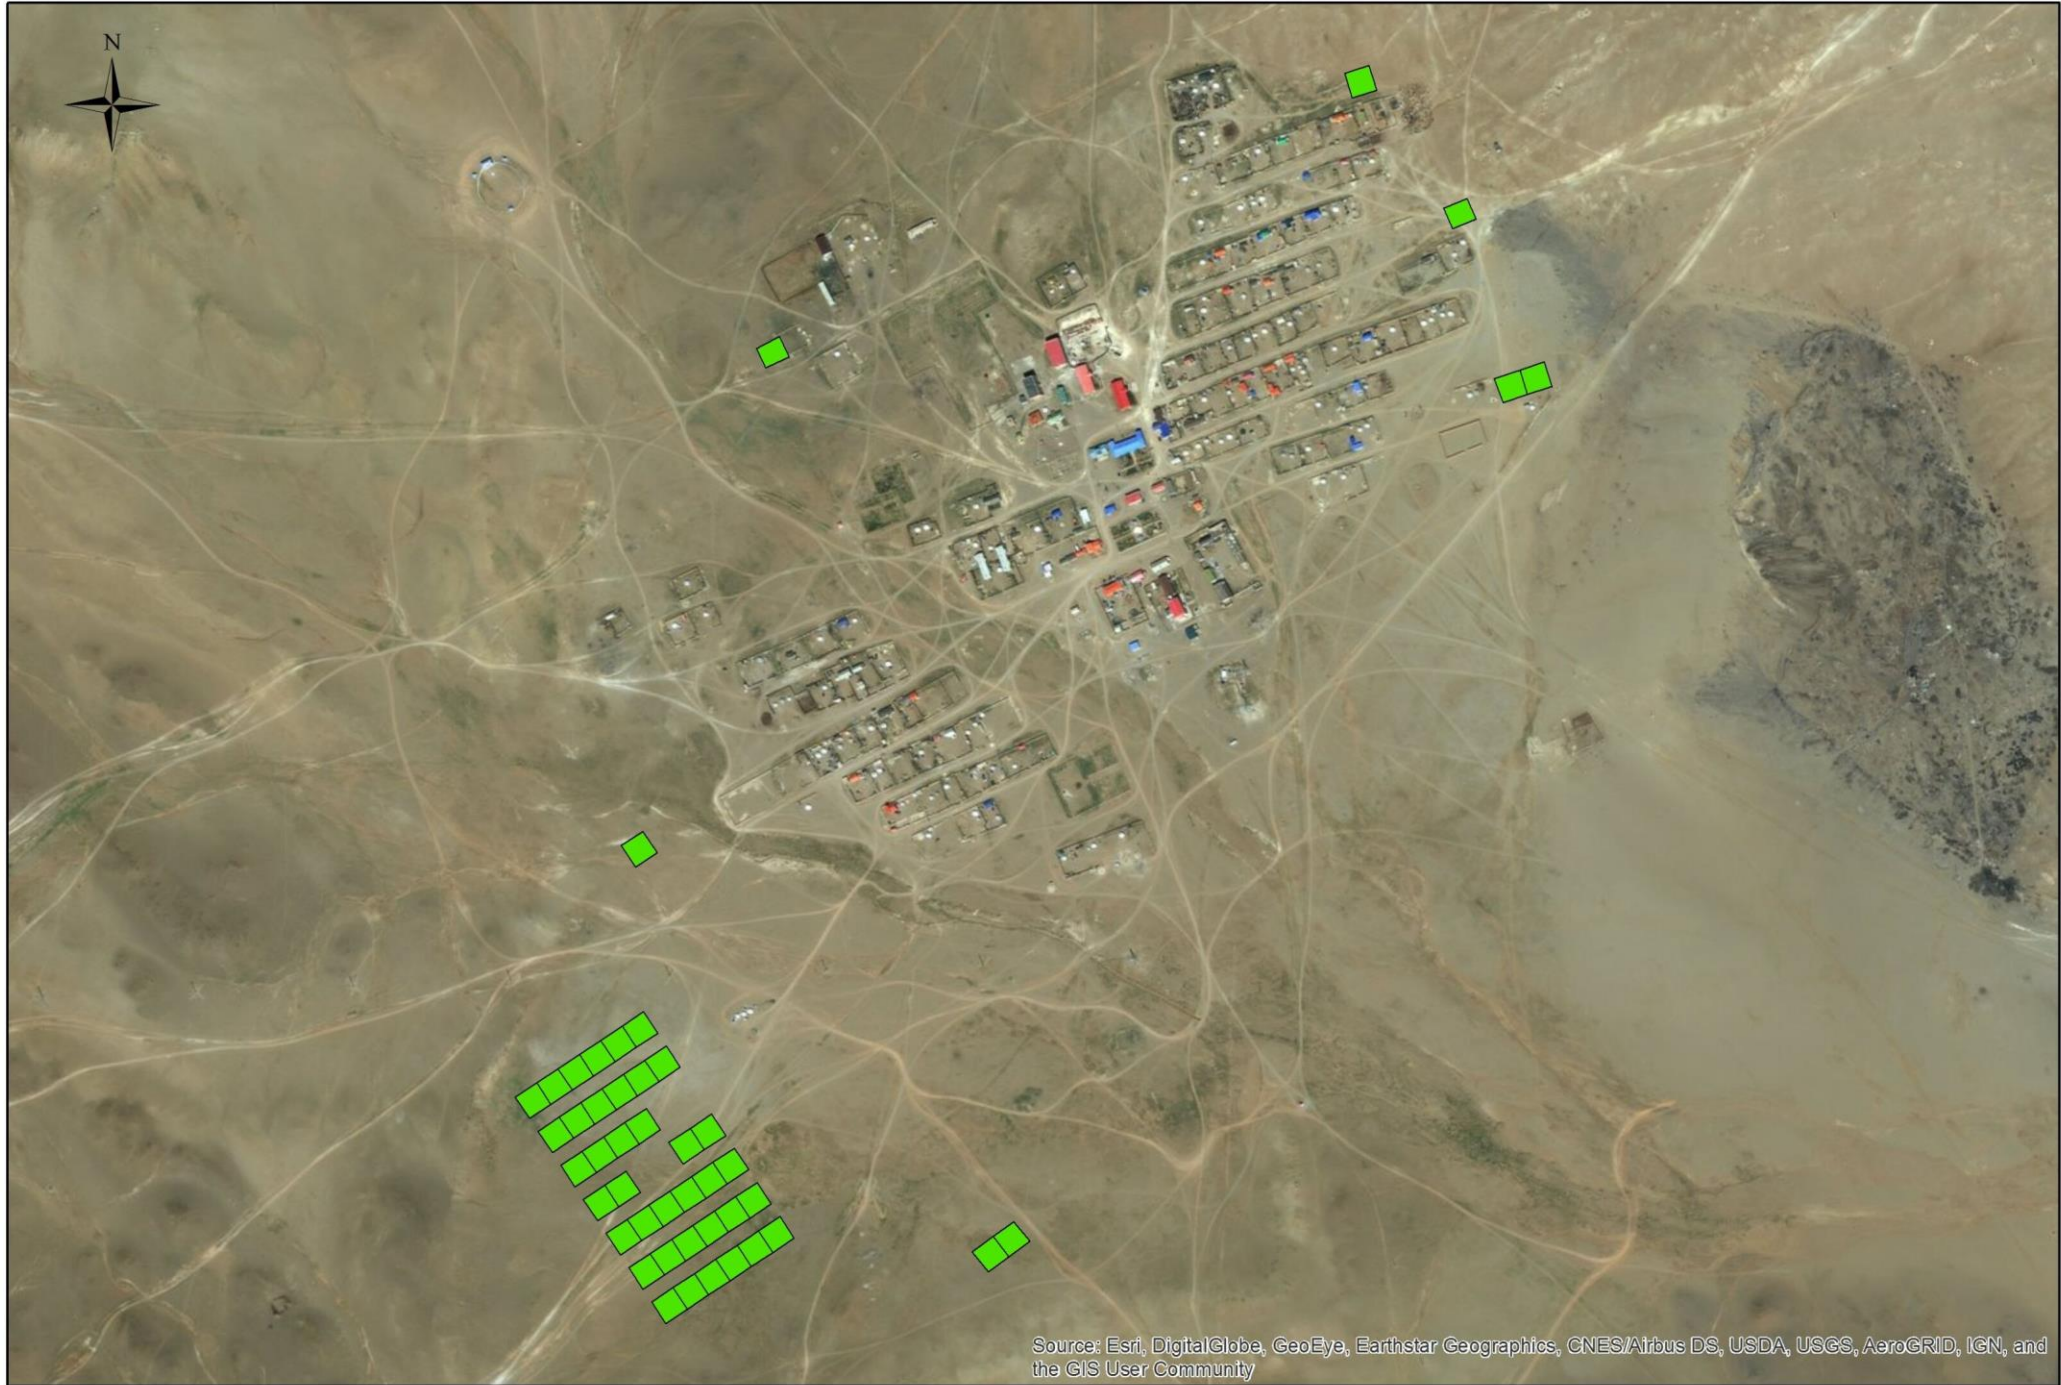

Баянжаргалан сумын 2020 онд иргэнд гэр бүлийн хэрэгцээний зориулалтаар өмчлүүлэх газрын байршил

Source: Esri, DigitalGlobe, GeoEye, Earthstar Geographics, CNES/Airbus DS, USDA, USGS, AeroGRID, IGN, and the GIS User Community