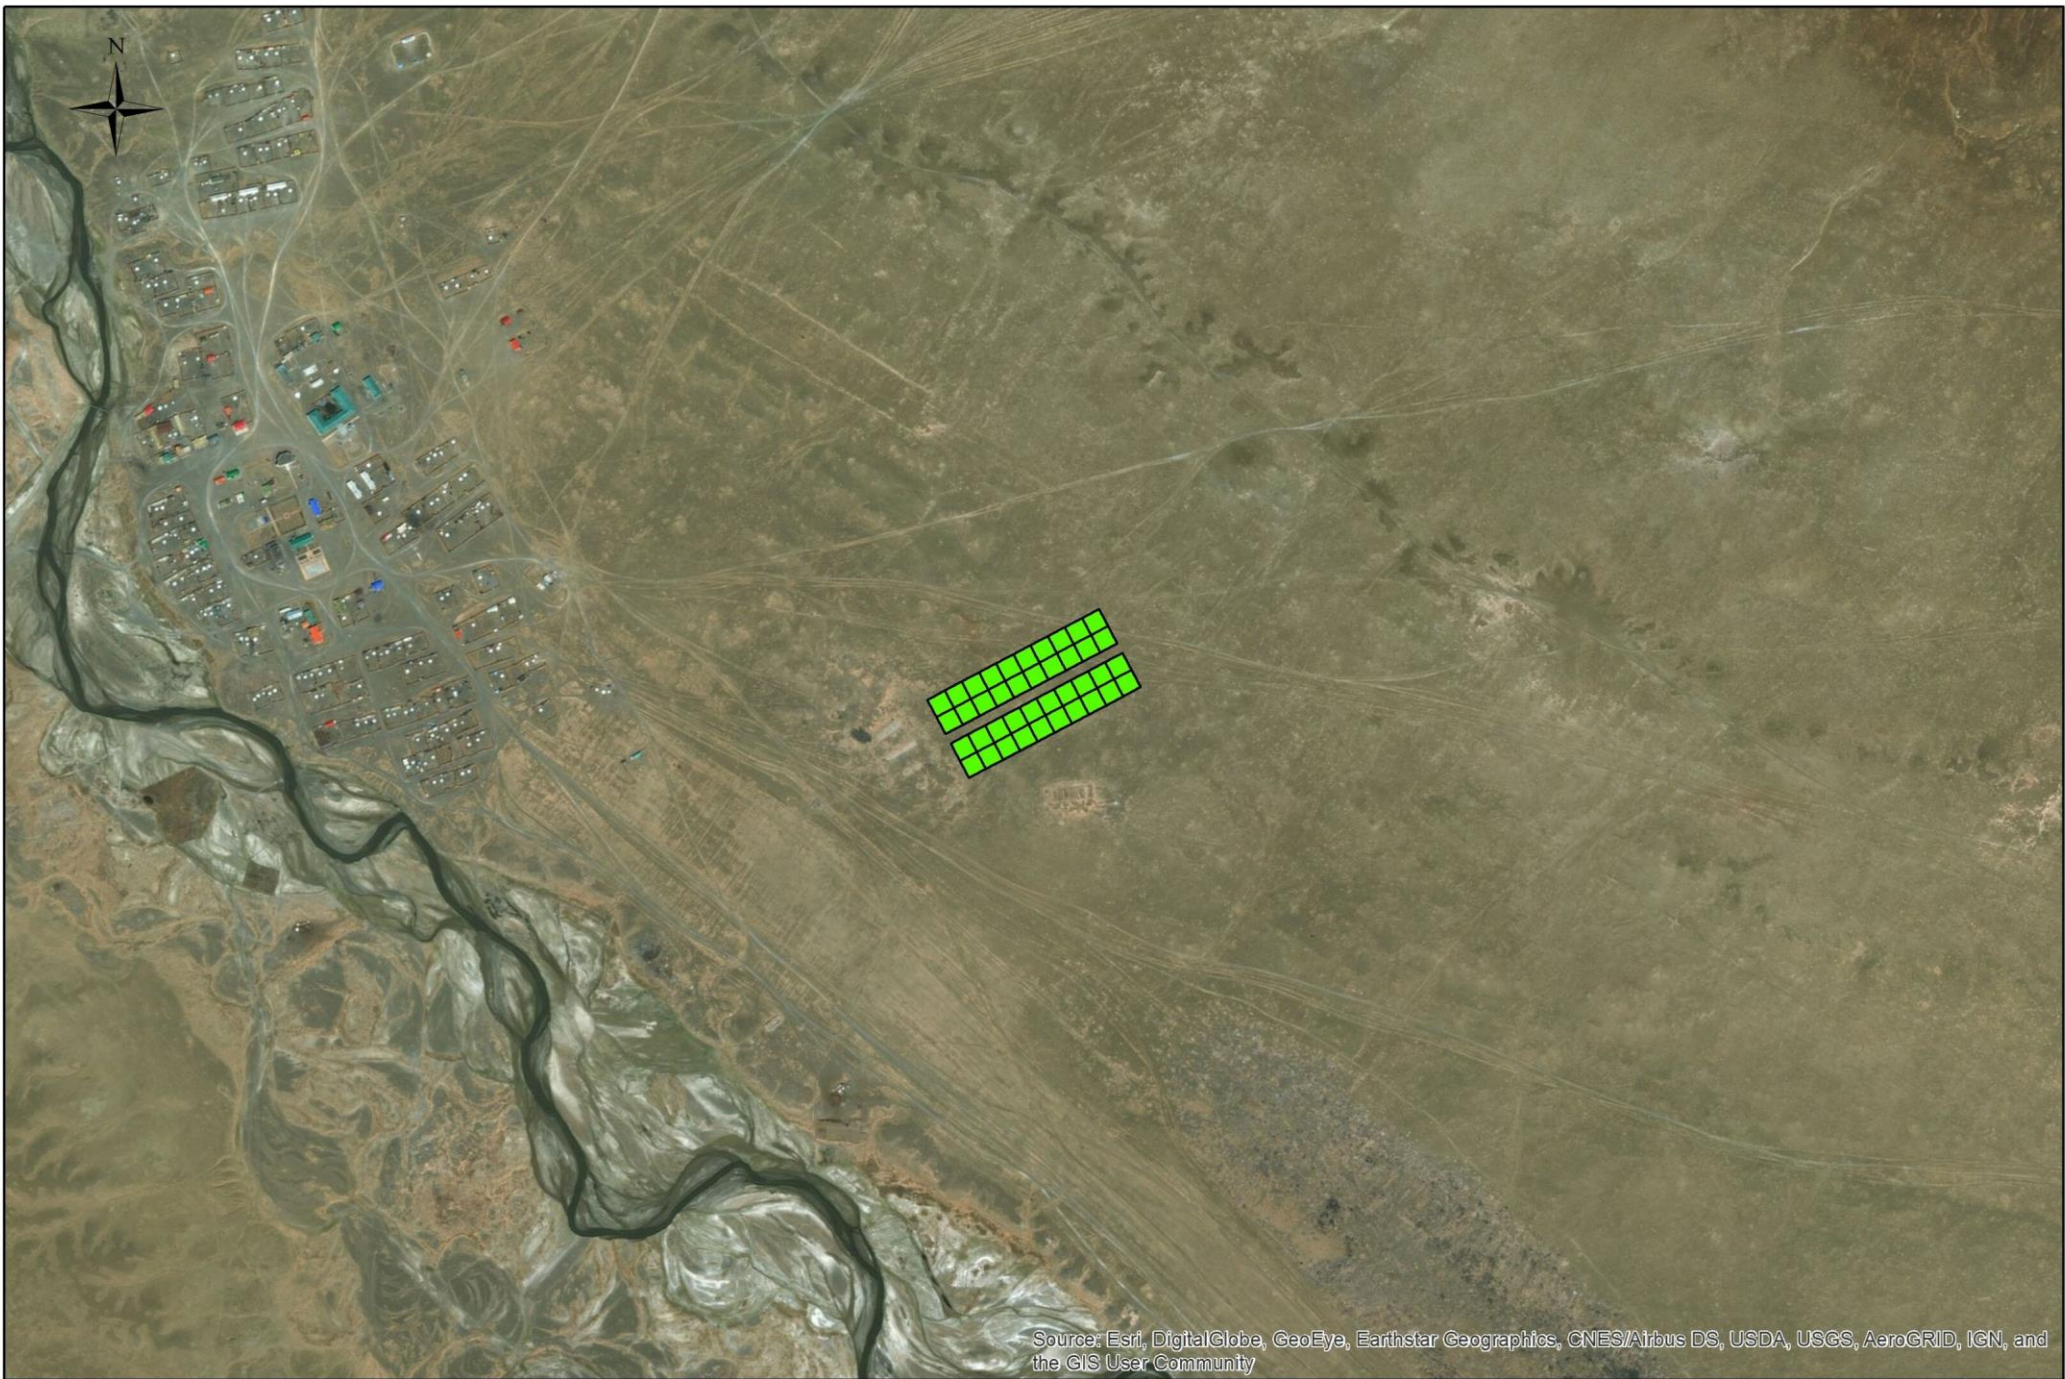

Сайхан-овоо сумын 2020 онд иргэнд гэр бүлийн хэрэгцээний зориулалтаар өмчлүүлэх газрын байршил

Source: Esri, DigitalGlobe, GeoEye, Earthstar Geographics, CNES/Airbus DS, USDA, USGS, AeroGRID, IGN, and the GIS User Community