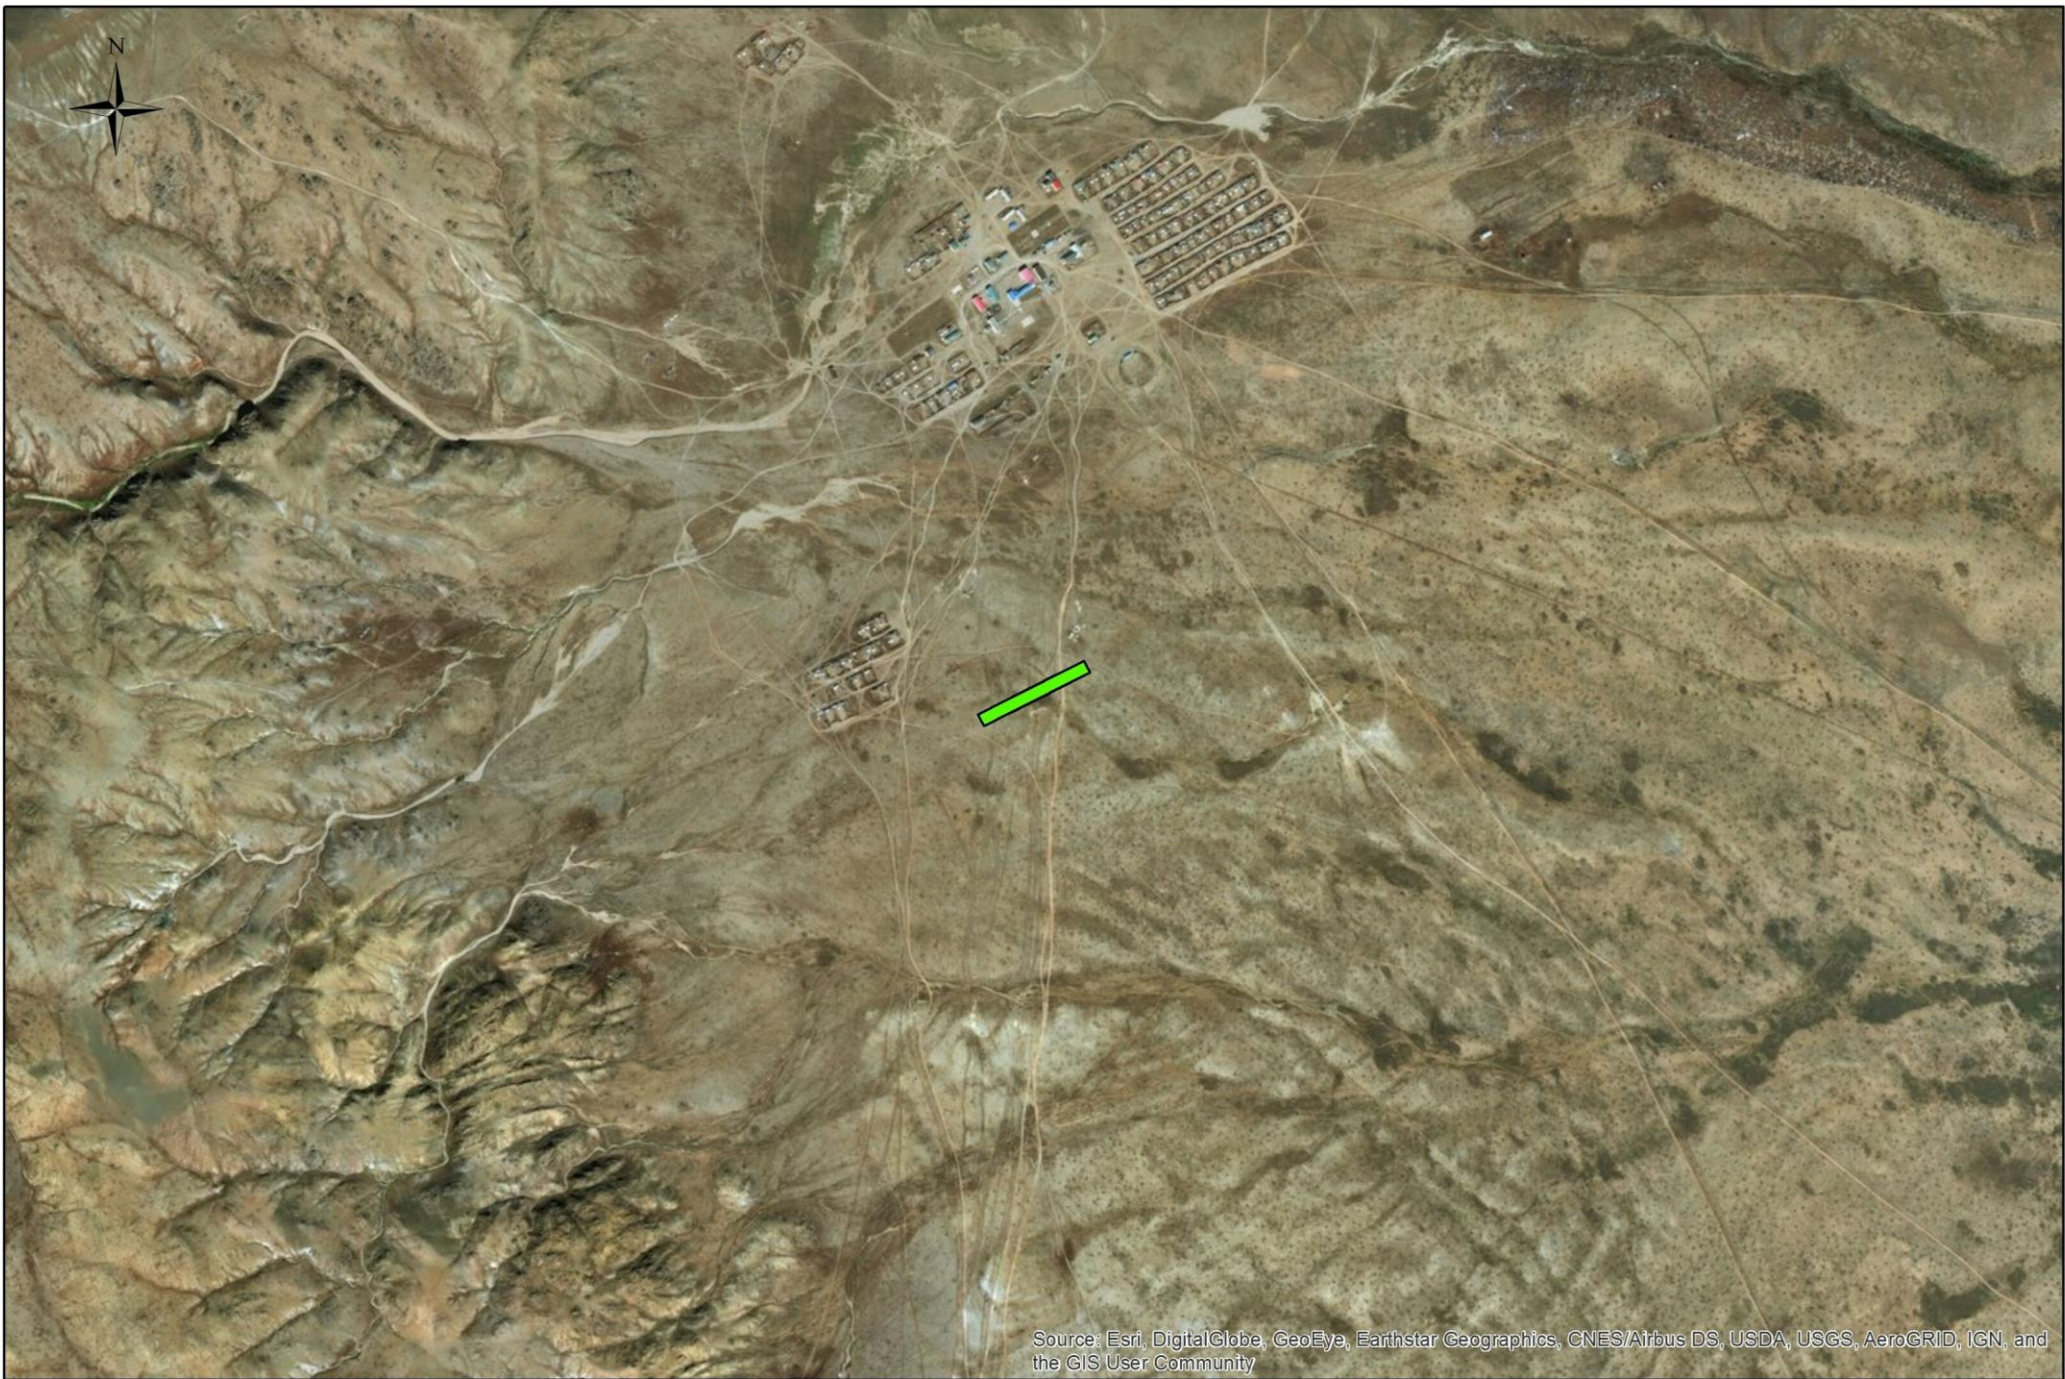

Дэлгэрхангай сумын 2020 онд иргэнд гэр бүлийн хэрэгцээний зориулалтаар өмчлүүлэх газрын байршил

Source: Esri, DigitalGlobe, GeoEye, Earthstar Geographics, CNES/Airbus DS, USDA, USGS, AeroGRID, IGN, and the GIS User Community

Дэлгэрцогт сумын 2020 онд иргэнд гэр бүлийн хэрэгцээний зориулалтаар өмчлүүлэх газрын байршил

Дэрэн сумын 2020 онд иргэнд гэр бүлийн хэрэгцээний зориулалтаар өмчлүүлэх газрын байршил

Source: Esri, DigitalGlobe, GeoEye, Earthstar Geographics, CNES/Airbus DS, USDA, USGS, AeroGRID, IGN, and the GIS User Community